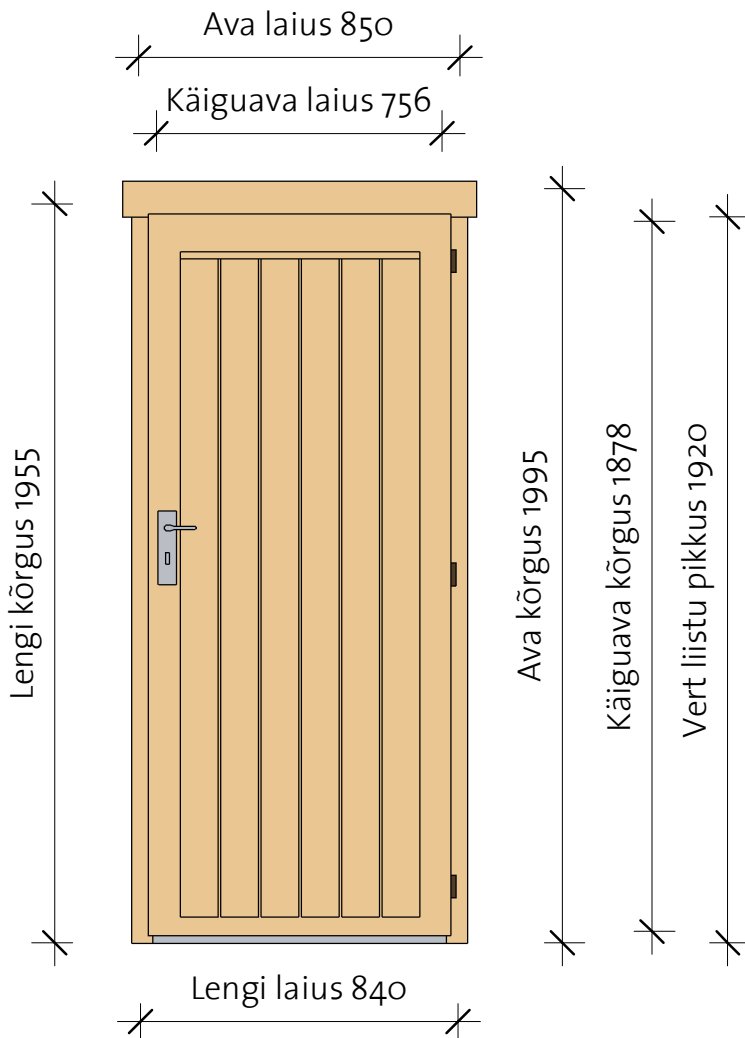

Classic doors 40

Classic door 7, wood right

Parem / Vaade väljast

Parem / Vaade seest

Hor liistu pikkus 940

- Lengi sügavus 40 mm
- Materjal - liimpuit, kuusk
- Piirdelauad kahel pool
- Külgmised piirdelauad lengi alumise servaga tasa
- Avaneb väljapoole
- Mantel uks

- Polthinged
- Lukustatav
- Lämpakk roostevabast plekist
- Tihend

Classic door 7, wood

Model	Type	Width	Height
-------	------	-------	--------

CD7R	Classic door 7, wood right	840	1955
------	----------------------------	-----	------